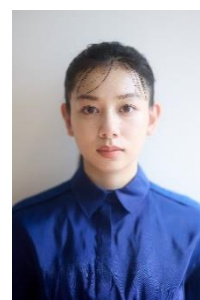

■ 主な出演者プロフィール

長澤 樹 (ながさわ いつき)

生年月日：2005 年 10 月 24 日

出身地：静岡県

趣味：クラシックバレエ、フルーツ、書道、写真撮影、車の運転（普通自動車免許）、バイクの運転（大型自動二輪免許）